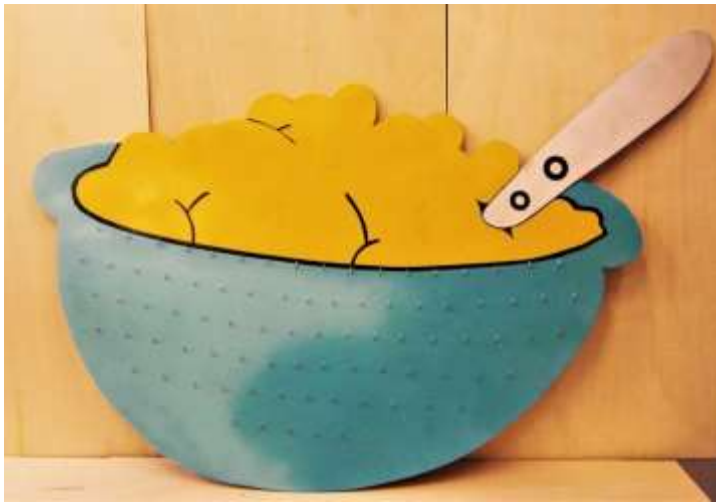

**Krocket-Spiel mit 3 Toren 12,50€
(6 Tore 16,50€) 3 Motive Mittelalter, 3 Motive Piraten (neu)**

Gruppentafeln mit Haken für Passbilder ca. 120x85 cm 30,-€

Wimpelkette pro 1 Meter 1,50€

**Weihnachtsschablonen (a` Schablone 0,30€)
(auch weiß grundiert zum selbst bemalen)**