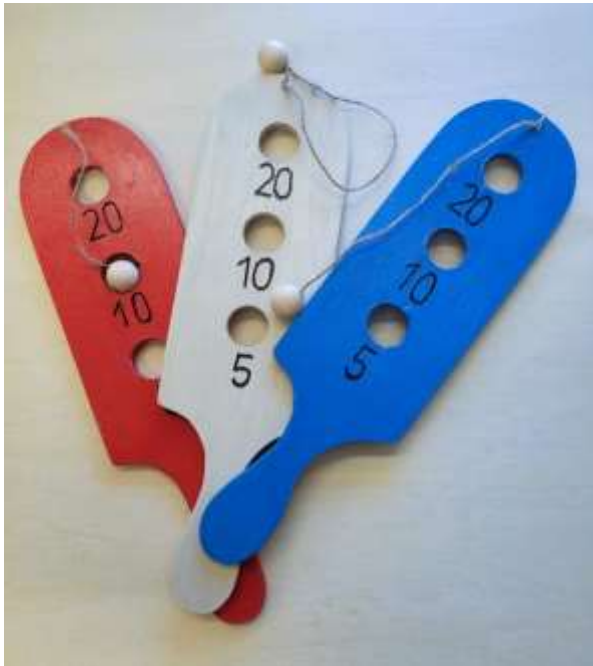

Geschenktaschen H:30cm B:20cm T:8cm 0,50€

Geschenktasche „ABC“ für die Einschulung

Schultüte ca. 38cm hoch, ca. 16cm Ø 1,80€

Handyhalter1, 2,50 €

Handyhalter2, 2,-€

Steckenpferd 7,-€

Brillenständer 1,50€

UNO Box für 2 Kartenspiele 4,50€